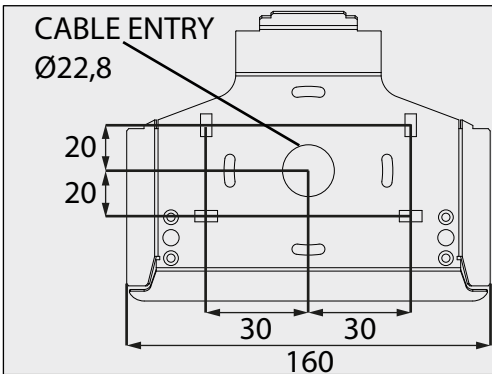

DEEL
PARTIE
TEIL
PART
PARTE
PARTE

A

TWEETER M ON 2 WDL

WIRELESS DIMMABLE	
P _o	10,4W
U _i	48V-DC

IP20
 Beschermtd tegen vaste voorwerpen die groter zijn dan 12 mm
 Protégé contre les objets solides de plus de 12 mm
 Geschützt gegen Festkörper größer als 12 mm
 Protected against solid objects greater than 12 mm
 Protegido contra objetos sólidos superiores a 12 mm
 Protetto contro oggetti solidi più grandi di 12 mm