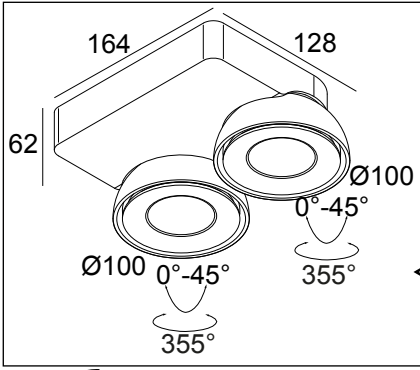

DEEL
PARTIE
TEIL
PART
PARTE
PARTE

A

TWEETER M ON 2 WDL

WIRELESS DIMMABLE	
P _o	10,4W
U _i	48V-DC

IP20
 Beschermtd tegen vaste voorwerpen die groter zijn dan 12 mm
 Protégé contre les objets solides de plus de 12 mm
 Geschützt gegen Festkörper größer als 12 mm
 Protected against solid objects greater than 12 mm
 Protegido contra objetos sólidos superiores a 12 mm
 Protetto contro oggetti solidi più grandi di 12 mm