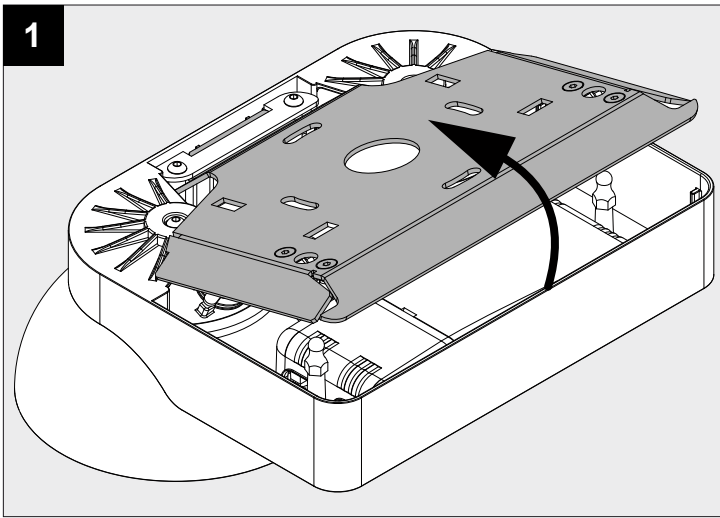

WIRELESS DIMMABLE	
P_o	10,4W
U_i	48V-DC

IP20
Beschermtd tegen vaste voorwerpen die groter zijn dan 12 mm
Protégé contre les objets solides de plus de 12 mm
Geschützt gegen Festkörper größer als 12 mm
Protected against solid objects greater than 12 mm
Protegido contra objetos sólidos superiores a 12 mm
Protetto contro oggetti solidi più grandi di 12 mm

Goederen zijn dubbel geïsoleerd - geen aarding nodig
Les produits ont une isolation double et ne peuvent pas être mis à la terre
Güter sind doppelt isoliert und müssen nicht geerdet werden
Goods have double insulation and must not be grounded
Los productos tienen u aislamiento doble y no se pueden conectar a tierra
I prodotti possiedono un doppio isolamento e non devono essere collegati a terra