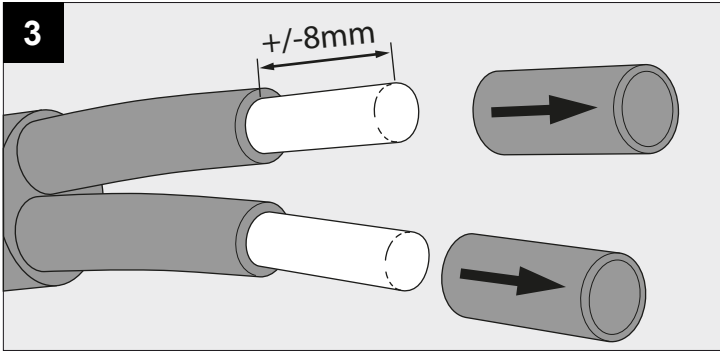

DEEL
PARTIE
TEIL
PART
PARTE
PARTE

A

TWEETER M ON 2 WDL

WIRELESS DIMMABLE	
P _o	10,4W
U _i	48V-DC

IP20
 Beschermtd tegen vaste voorwerpen die groter zijn dan 12 mm
 Protégé contre les objets solides de plus de 12 mm
 Geschützt gegen Festkörper größer als 12 mm
 Protected against solid objects greater than 12 mm
 Protegido contra objetos sólidos superiores a 12 mm
 Protetto contro oggetti solidi più grandi di 12 mm

Goederen zijn dubbel geïsoleerd - geen aarding nodig
 Les produits ont une isolation double et ne peuvent pas être mis à la terre
 Güter sind doppelt isoliert und müssen nicht geerdet werden
 Goods have double insulation and must not be grounded
 Los productos tienen u aislamiento doble y no se pueden conectar a tierra
 I prodotti possiedono un doppio isolamento e non devono essere collegati a terra