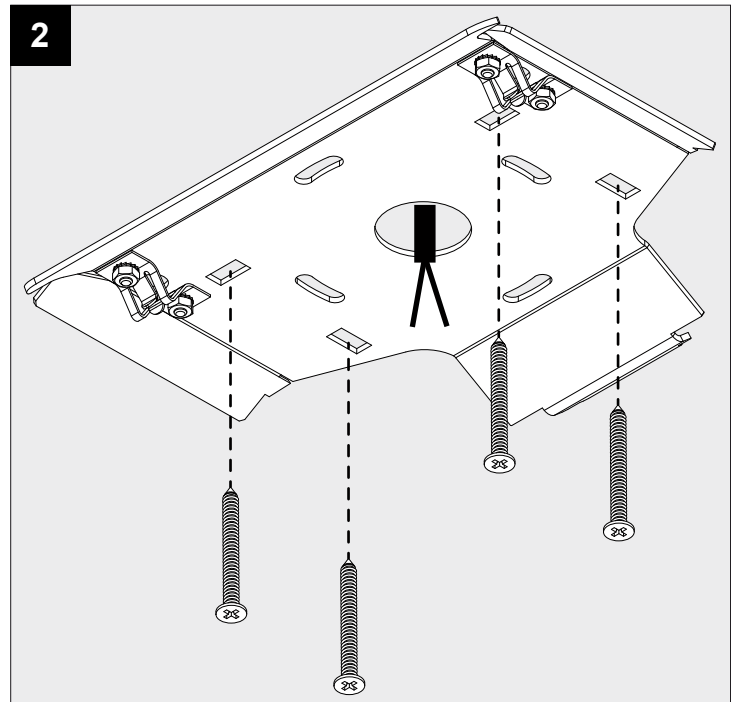

WIRELESS DIMMABLE	
P_o	10,4W
U_i	48V-DC

IP20
Beschermtd tegen vaste voorwerpen die groter zijn dan 12 mm
Protégé contre les objets solides de plus de 12 mm
Geschützt gegen Festkörper größer als 12 mm
Protected against solid objects greater than 12 mm
Protegido contra objetos sólidos superiores a 12 mm
Protetto contro oggetti solidi più grandi di 12 mm

Goederen zijn dubbel geïsoleerd - geen aarding nodig
Les produits ont une isolation double et ne peuvent pas être mis à la terre
Güter sind doppelt isoliert und müssen nicht geerdet werden
Goods have double insulation and must not be grounded
Los productos tienen u aislamiento doble y no se pueden conectar a tierra
I prodotti possiedono un doppio isolamento e non devono essere collegati a terra